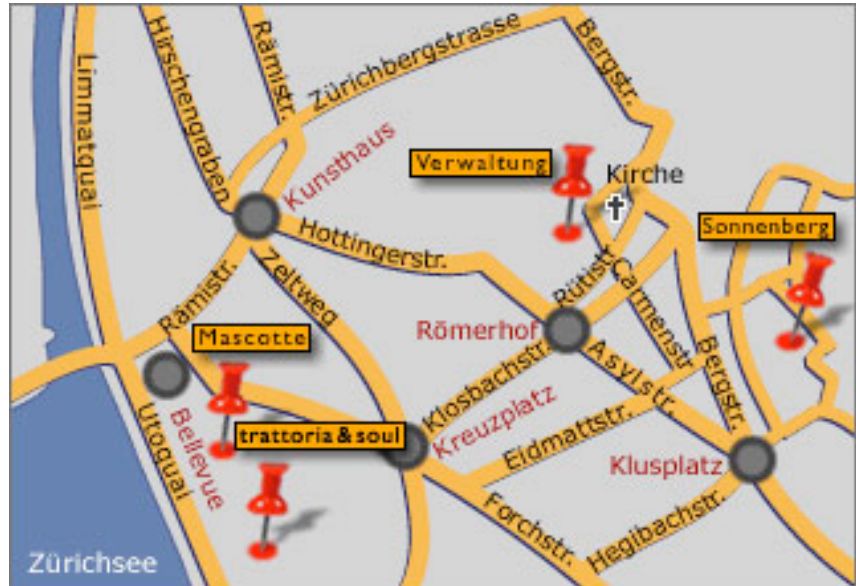

### Beschreibung

Mit den Trams Nr. 3 oder 15 fahren Sie bis Haltestelle Römerhof, gehen Sie ca. 300m die Rütlistrasse bergauf biegen dann links in die Carmenstrasse und nach etwa weiteren 300m finden Sie unsere Verwaltung vis a vis der grossen Kirche.